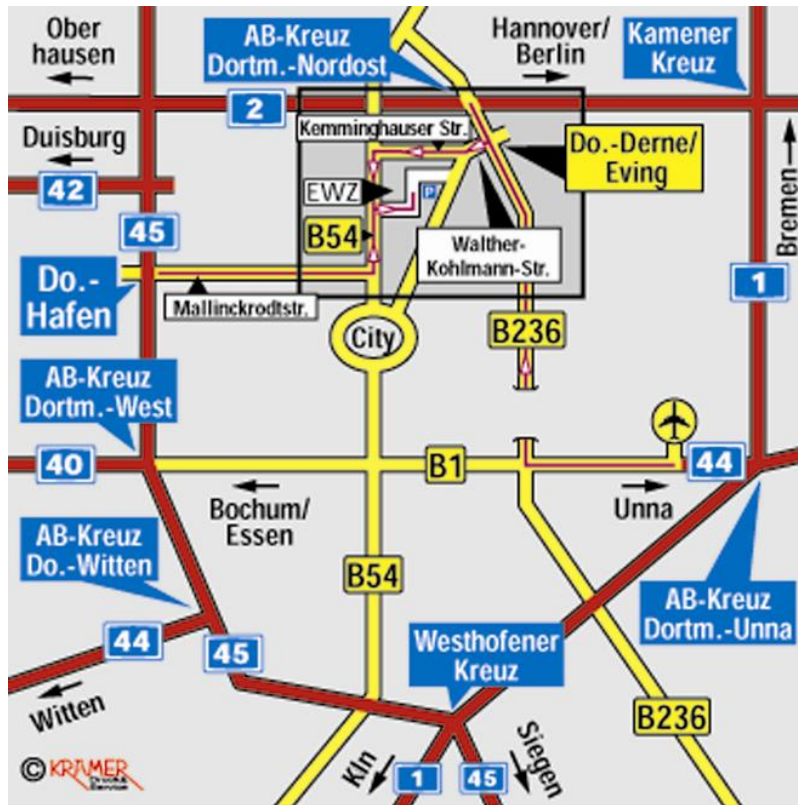

ANFAHRT mit der Stadtbahn

Mit der U 41 vom Hbf Dortmund fahren Sie nur 12 Min. bis zur Haltestelle Zeche Minister Stein. Das EWZ befindet sich im Gebäude links vom real,-! Der Eingang befindet sich auf der Rückseite des Gebäudes, auf dem Evinger Platz gleich gegenüber der Bühne.

ANFAHRT mit dem Auto

Detaillierte Ansicht

Übersicht mit Autobahnen