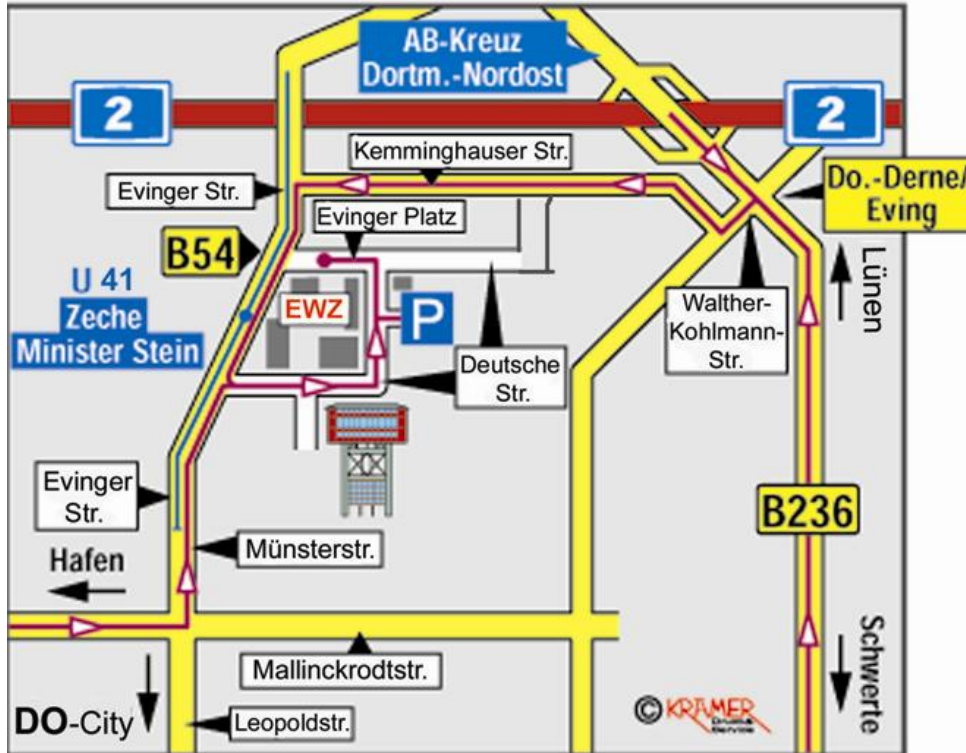

ANFAHRT mit der Stadtbahn

Mit der U 41 vom Hbf Dortmund fahren Sie nur 12 Min. bis zur Haltestelle Zeche Minister Stein. Das EWZ befindet sich im Gebäude links vom real,-! Der Eingang befindet sich auf der Rückseite des Gebäudes, auf dem Evinger Platz gleich gegenüber der Bühne.

ANFAHRT mit dem Auto

Detaillierte Ansicht

Übersicht mit Autobahnen